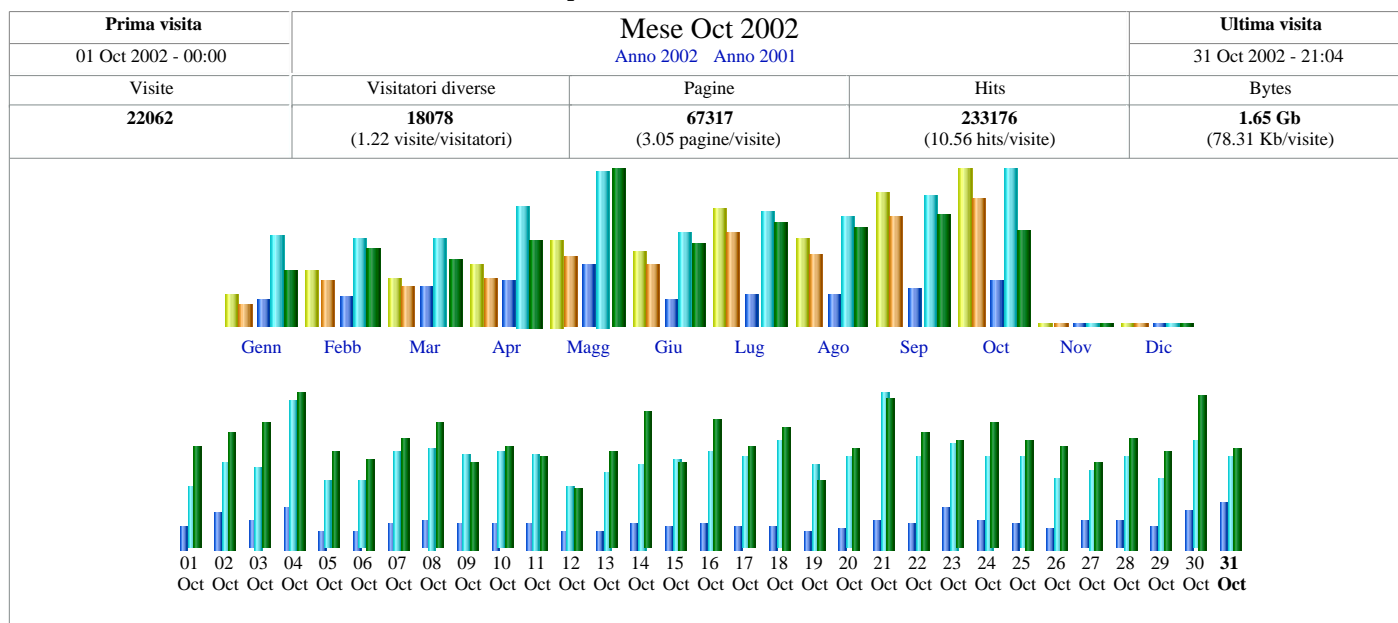

AWStats

Analizzatore gratuito in tempo reale dei file di log per statistiche avanzate

Statistiche di : www.ir3ip.net
Last Update : 31 Oct 2002 - 20:50

Traffico : [Domini/Nazioni](#) [Hosts](#) [Visite di Robots/Spiders](#) [Ore](#) [Indirizzi IP non risolti](#)
Navigation : [Pagine/URL](#) [Browsers](#) [Sistema Operativo](#) [Netscape versione](#) [MS Internet Explorer versione](#)
Origine/Riferimenti [Origine](#) [Ricerche](#) [Parole chiave](#)
Altri : [Errori HTTP](#) [Pages not found](#)

Statistiche di www.ir3ip.net

Visitatori per domini/nazioni

Domini/Nazioni	Code	Pagine	Hits	Bytes	
Italy	it	25081	95439	663.26 Mb	
Sconosciuto	ip	19249	74469	534.08 Mb	
Network	net	5739	13017	114.57 Mb	
Commercial	com	4269	8306	86.83 Mb	
localhost	localhost	2890	2890	28.21 Mb	
Non-Profit Organizations	org	2666	21212	43.31 Mb	
Netherlands	nl	628	1208	17.65 Mb	
France	fr	546	1059	9.47 Mb	
Spain	es	445	1305	18.49 Mb	
Germany	de	442	735	6.80 Mb	
Australia	au	433	1416	19.62 Mb	
Belgium	be	418	1819	11.79 Mb	
United Kingdom	uk	407	724	7.63 Mb	
USA Educational	edu	284	373	3.31 Mb	
Brazil	br	269	791	9.77 Mb